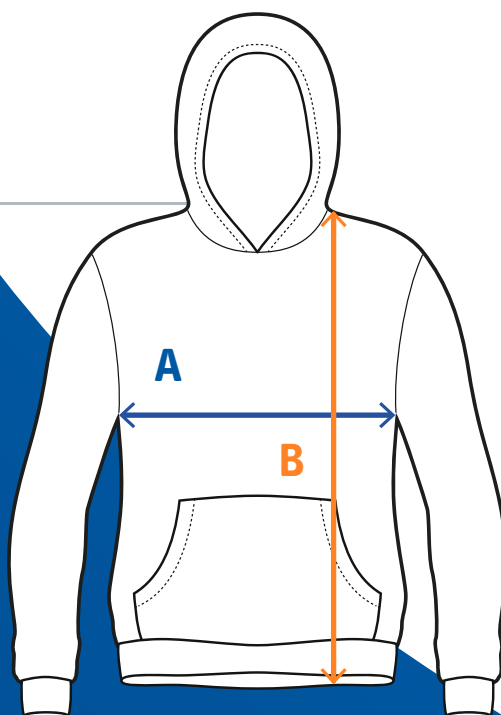

**Herstellerangaben ohne Gewähr.

CRAFT - Evolve Crew Neck

A. Brust
B. Länge

Herren - Artikelnr. 1910160**

Größe	XS	S	M	L	XL	2XL	3XL
Brust (cm)	49,5	52,5	55,5	58,5	61,5	65,5	69,5
Länge (cm)	66	68	70	72	74	76	78

Damen - Artikelnr. 1910161**

Größe	XS	S	M	L	XL	2XL	3XL
Brust (cm)	44	47	50	53	56	60	64
Länge (cm)	63	64,5	66	67,5	69	70,5	72

CRAFT - Community Hoodie

Herren - Artikelnr. 1906972**

Größe	XS	S	M	L	XL	2XL	3XL
Brust (cm)	52	55	58	61	64	68	72
Länge (cm)	66	68	70	72	74	76	77

Damen - Artikelnr. 1906973**

Größe	XS	S	M	L	XL	2XL	3XL
Brust (cm)	45	48	51	54	57	60	64
Länge (cm)	62	63,5	65	66,5	68	69,5	71

A. Brust
B. Länge

CRAFT - Evolve Hood Jacket

Herren - Artikelnr. 1910157**

Größe	XS	S	M	L	XL	2XL	3XL
Brust (cm)	47	50	53	56	59	63	67
Länge (cm)	66	68	70	72	74	76	78