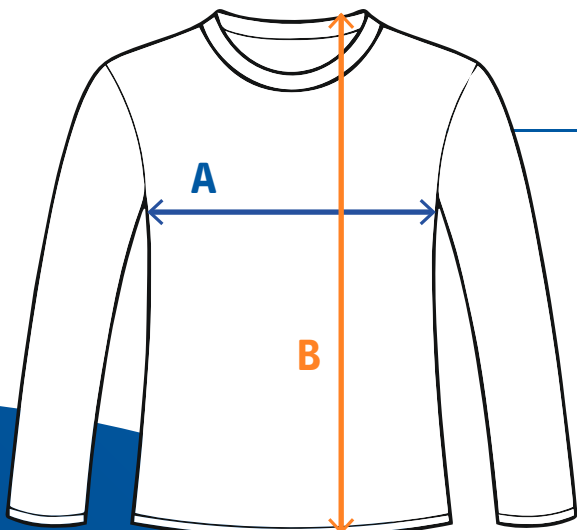

Damen - Artikelnr. 1907389**

Größe	XS	S	M	L	XL	2XL	3XL
Brust (cm)	40,5	43,5	46,5	49,5	52,5	56,5	60,5
Länge (cm)	52	53	54,5	55,7	57	58	59,4

CRAFT - Community Function SS Tee

Herren - Artikelnr. 1907391**

Größe	XS	S	M	L	XL	2XL	3XL
Brust (cm)	48	51	54	56	60	64	68
Länge (cm)	63	65	67	69	71	73	75

Damen - Artikelnr. 1907392**

Größe	XS	S	M	L	XL	2XL	3XL
Brust (cm)	41,5	44,5	47,5	50,5	53,5	57,5	61,5
Länge (cm)	63,5	65	66,5	68	69,5	71	72,5

A. Brust
B. Länge

CRAFT - Progress 2.0 Polo

A. Brust
B. Länge

Herren - Artikelnr. 1913448**

Größe	XS	S	M	L	XL	2XL	3XL
Brust (cm)	47	50	53	56	59	63	67
Länge (cm)	66	68	70	72	74	76	78

Damen - Artikelnr. 1913449**

Größe	XS	S	M	L	XL	2XL	3XL
Brust (cm)	43	46	49	52	57	62	67
Länge (cm)	62	63,5	65	66	67	68	69

**Herstellerangaben ohne Gewähr.

CRAFT - Evolve Crew Neck

A. Brust
B. Länge

Herren - Artikelnr. 1910160**

Größe	XS	S	M	L	XL	2XL	3XL
Brust (cm)	49,5	52,5	55,5	58,5	61,5	65,5	69,5
Länge (cm)	66	68	70	72	74	76	78