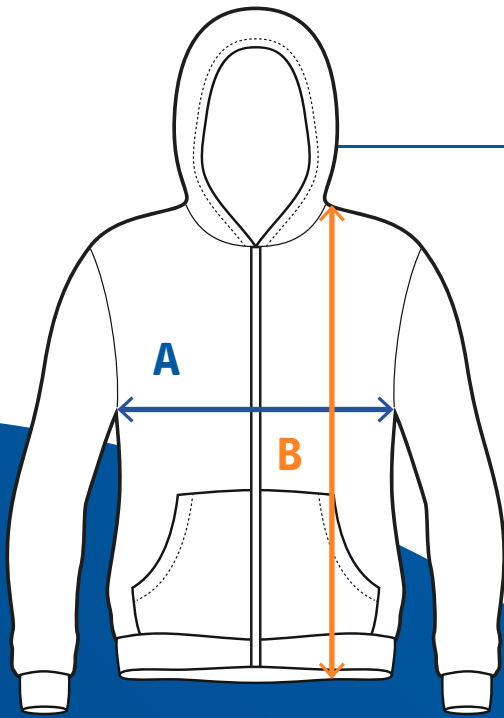

Damen - Artikelnr. 1906973**

Größe	XS	S	M	L	XL	2XL	3XL
Brust (cm)	45	48	51	54	57	60	64
Länge (cm)	62	63,5	65	66,5	68	69,5	71

A. Brust
B. Länge

CRAFT - Evolve Hood Jacket

Herren - Artikelnr. 1910157**

Größe	XS	S	M	L	XL	2XL	3XL
Brust (cm)	47	50	53	56	59	63	67
Länge (cm)	66	68	70	72	74	76	78

Damen - Artikelnr. 1910158**

Größe	XS	S	M	L	XL	2XL	3XL
Brust (cm)	43	46	49	52	55	59	63
Länge (cm)	61	62,5	64	65,5	67	68,5	70

A. Brust
B. Länge

**Herstellerangaben ohne Gewähr.

CRAFT - Community FZ Hoodie

A. Brust
B. Länge

Herren - Artikelnr. 1908905**

Größe	XS	S	M	L	XL	2XL	3XL
Brust (cm)	52	55	58	61	64	68	72
Länge (cm)	66	68	70	72	74	76	78

Damen - Artikelnr. 1908906**

Größe	XS	S	M	L	XL	2XL	3XL
Brust (cm)	45	48	51	54	57	61	65
Länge (cm)	61	62,5	64	65,5	67	68,5	70