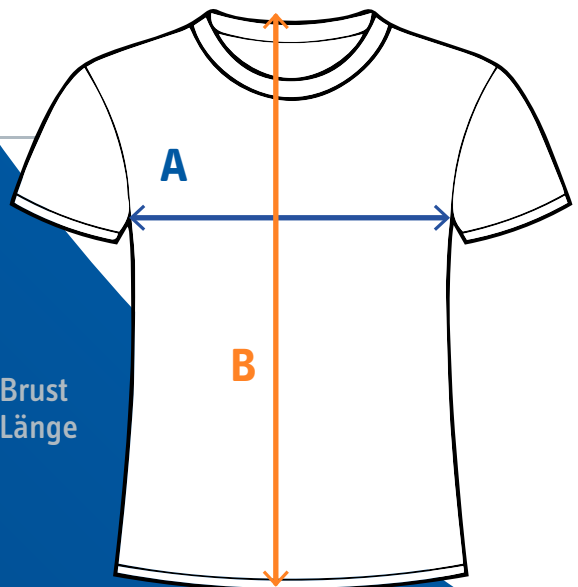

EUSA 2024

Größentabellen

be happy group
● ● ● ● ● behappy.de

CRAFT - Community Mix SS Tee

A. Brust
B. Länge

Herren - Artikelnr. 1907388**

Größe	XS	S	M	L	XL	2XL	3XL
Brust (cm)	46,5	49,5	52,5	55,5	58,5	62,5	66,5
Länge (cm)	65	67	69	71	73	75	77

Damen - Artikelnr. 1907389**

Größe	XS	S	M	L	XL	2XL	3XL
Brust (cm)	40,5	43,5	46,5	49,5	52,5	56,5	60,5
Länge (cm)	52	53	54,5	55,7	57	58	59,4

CRAFT - Community Function SS Tee

Herren - Artikelnr. 1907391**

Größe	XS	S	M	L	XL	2XL	3XL
Brust (cm)	48	51	54	56	60	64	68
Länge (cm)	63	65	67	69	71	73	75

Damen - Artikelnr. 1907392**

Größe	XS	S	M	L	XL	2XL	3XL
Brust (cm)	41,5	44,5	47,5	50,5	53,5	57,5	61,5
Länge (cm)	63,5	65	66,5	68	69,5	71	72,5

A. Brust
B. Länge

CRAFT - Progress 2.0 Polo

A. Brust
B. Länge

Herren - Artikelnr. 1913448**

Größe	XS	S	M	L	XL	2XL	3XL
Brust (cm)	47	50	53	56	59	63	67
Länge (cm)	66	68	70	72	74	76	78

Damen - Artikelnr. 1913449**

Größe	XS	S	M	L	XL	2XL	3XL
Brust (cm)	43	46	49	52	57	62	67
Länge (cm)	62	63,5	65	66	67	68	69