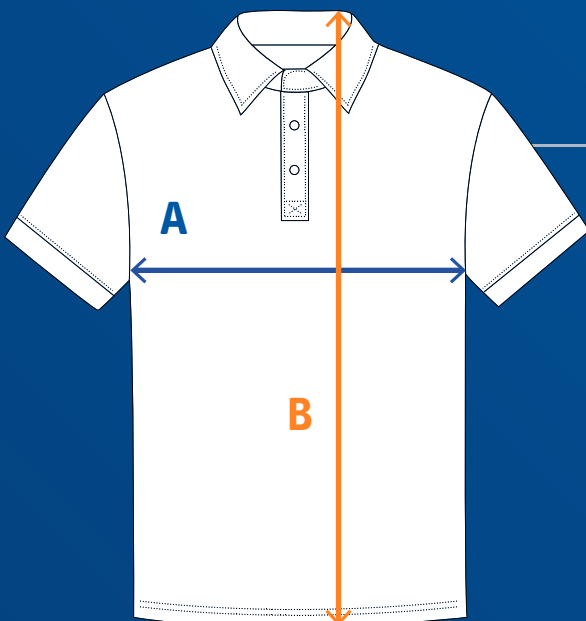

EUSA 2024

Größentabellen

be happy group
● ● ● ● ● behappy.de

CRAFT - Community Mix SS Tee

A. Brust
B. Länge

Herren - Artikelnr. 1907388**

Größe	XS	S	M	L	XL	2XL	3XL
Brust (cm)	46,5	49,5	52,5	55,5	58,5	62,5	66,5
Länge (cm)	65	67	69	71	73	75	77

Damen - Artikelnr. 1907389**

Größe	XS	S	M	L	XL	2XL	3XL
Brust (cm)	40,5	43,5	46,5	49,5	52,5	56,5	60,5
Länge (cm)	52	53	54,5	55,7	57	58	59,4

CRAFT - Community Function SS Tee

Herren - Artikelnr. 1907391**

Größe	XS	S	M	L	XL	2XL	3XL
Brust (cm)	48	51	54	56	60	64	68
Länge (cm)	63	65	67	69	71	73	75

Damen - Artikelnr. 1907392**

Größe	XS	S	M	L	XL	2XL	3XL
Brust (cm)	41,5	44,5	47,5	50,5	53,5	57,5	61,5
Länge (cm)	63,5	65	66,5	68	69,5	71	72,5

A. Brust
B. Länge

CRAFT - Progress 2.0 Polo

A. Brust
B. Länge

Herren - Artikelnr. 1913448**

Größe	XS	S	M	L	XL	2XL	3XL
Brust (cm)	47	50	53	56	59	63	67
Länge (cm)	66	68	70	72	74	76	78

Damen - Artikelnr. 1913449**

Größe	XS	S	M	L	XL	2XL	3XL
Brust (cm)	43	46	49	52	57	62	67
Länge (cm)	62	63,5	65	66	67	68	69