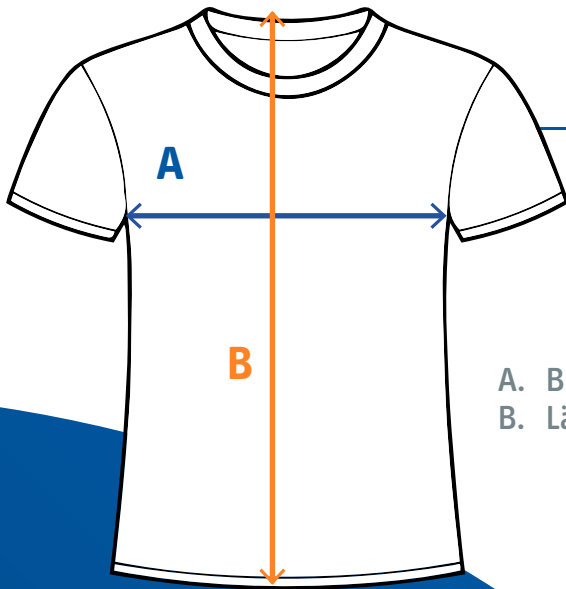

EUSA 2024

Größentabellen

be happy group
● ● ● ● ● behappy.de

CRAFT - Community Mix SS Tee

A. Brust
B. Länge

Herren - Artikelnr. 1907388**

Größe	XS	S	M	L	XL	2XL	3XL
Brust (cm)	46,5	49,5	52,5	55,5	58,5	62,5	66,5
Länge (cm)	65	67	69	71	73	75	77

Damen - Artikelnr. 1907389**

Größe	XS	S	M	L	XL	2XL	3XL
Brust (cm)	40,5	43,5	46,5	49,5	52,5	56,5	60,5
Länge (cm)	52	53	54,5	55,7	57	58	59,4

CRAFT - Community Function SS Tee

Herren - Artikelnr. 1907391**

Größe	XS	S	M	L	XL	2XL	3XL
Brust (cm)	48	51	54	56	60	64	68
Länge (cm)	63	65	67	69	71	73	75

Damen - Artikelnr. 1907392**

Größe	XS	S	M	L	XL	2XL	3XL
Brust (cm)	41,5	44,5	47,5	50,5	53,5	57,5	61,5
Länge (cm)	63,5	65	66,5	68	69,5	71	72,5

A. Brust
B. Länge

CRAFT - Progress 2.0 Polo

A. Brust
B. Länge

Herren - Artikelnr. 1913448**

Größe	XS	S	M	L	XL	2XL	3XL
Brust (cm)	47	50	53	56	59	63	67
Länge (cm)	66	68	70	72	74	76	78

Damen - Artikelnr. 1913449**

Größe	XS	S	M	L	XL	2XL	3XL
Brust (cm)	43	46	49	52	57	62	67
Länge (cm)	62	63,5	65	66	67	68	69