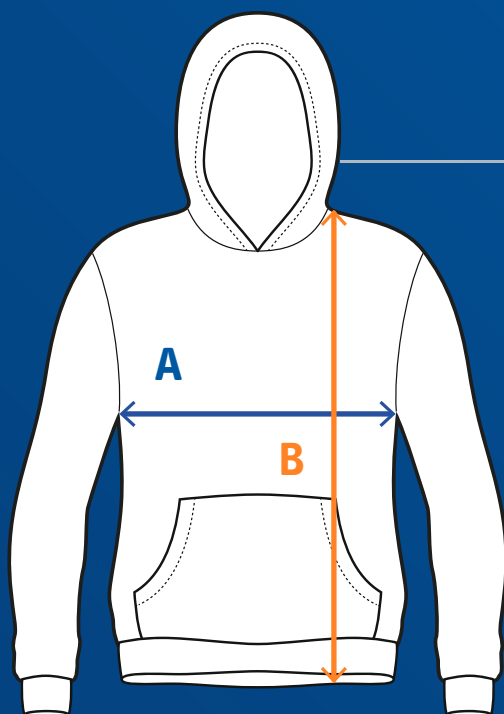

Damen - Artikelnr. 1910161**

Größe	XS	S	M	L	XL	2XL	3XL
Brust (cm)	44	47	50	53	56	60	64
Länge (cm)	63	64,5	66	67,5	69	70,5	72

CRAFT - Community Hoodie

Herren - Artikelnr. 1906972**

Größe	XS	S	M	L	XL	2XL	3XL
Brust (cm)	52	55	58	61	64	68	72
Länge (cm)	66	68	70	72	74	76	77

Damen - Artikelnr. 1906973**

Größe	XS	S	M	L	XL	2XL	3XL
Brust (cm)	45	48	51	54	57	60	64
Länge (cm)	62	63,5	65	66,5	68	69,5	71

A. Brust
B. Länge

CRAFT - Evolve Hood Jacket

Herren - Artikelnr. 1910157**

Größe	XS	S	M	L	XL	2XL	3XL
Brust (cm)	47	50	53	56	59	63	67
Länge (cm)	66	68	70	72	74	76	78

Damen - Artikelnr. 1910158**

Größe	XS	S	M	L	XL	2XL	3XL
Brust (cm)	43	46	49	52	55	59	63
Länge (cm)	61	62,5	64	65,5	67	68,5	70

A. Brust
B. Länge

**Herstellerangaben ohne Gewähr.

CRAFT - Community FZ Hoodie

A. Brust
B. Länge