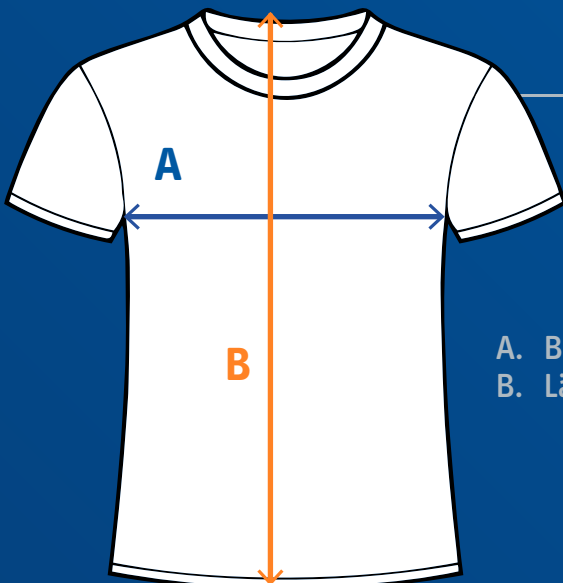

Herren - Artikelnr. 1908905**

Größe	XS	S	M	L	XL	2XL	3XL
Brust (cm)	52	55	58	61	64	68	72
Länge (cm)	66	68	70	72	74	76	78

Damen - Artikelnr. 1908906**

Größe	XS	S	M	L	XL	2XL	3XL
Brust (cm)	45	48	51	54	57	61	-
Länge (cm)	61	62,5	64	65,5	67	68,5	-

CRAFT - Community Sweatpants

Herren - Artikelnr. 1908908**

Größe	XS	S	M	L	XL	2XL	3XL
Bund*	44	47	50	53	56	60	64

Damen - Artikelnr. 1908909**

Größe	XS	S	M	L	XL	2XL	3XL
Bund*	41,5	44,5	47,5	50,5	53,5	57,5	-

* 1/2 Bundweite gestretcht

T-Shirt Bio-Baumwolle

A. Brust
B. Länge

Herren - Artikelnr. BCTM048**

Größe	XS	S	M	L	XL	2XL	3XL
Brust (cm)	-	47	50	53	56	59	62
Länge (cm)	-	70	72	74	76	78	80

Damen - Artikelnr. BCTM049**

Größe	XS	S	M	L	XL	2XL	3XL
Brust (cm)	43,5	46,5	49,5	52,5	55,5	58,5	-
Länge (cm)	60	62	64	66	68	70	-

**Herstellerangaben ohne Gewähr.

Polo Bio-Baumwolle

Herren - Artikelnr. BCPM430**

Größe	XS	S	M	L	XL	2XL	3XL
Brust (cm)	-	49,5	52,5	55,5	58,5	61,5	63,5
Länge (cm)	-	70	72	74	76	78	80