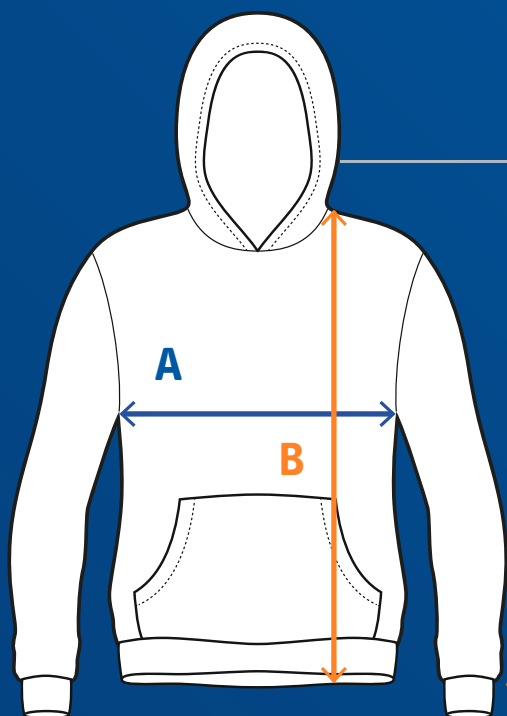

Größe	XS	S	M	L	XL	2XL	3XL
Brust (cm)	43,5	46,5	49,5	52,5	55,5	59,5	63,5
Länge (cm)	61,5	63	64,5	66	67,5	69	70,5

A. Brust
B. Länge

CRAFT - Evolve Zip Pocket Shorts

Herren - Artikelnr. 1910148**

Größe	XS	S	M	L	XL	2XL	3XL
Bund*	44	47	50	53	56	60	64

Damen - Artikelnr. 1910149**

Größe	XS	S	M	L	XL	2XL	3XL
Bund*	42	45	48	51	54	58	-

* 1/2 Bundweite gestretcht

CRAFT - Community Hoodie

Herren - Artikelnr. 1906972**

Größe	XS	S	M	L	XL	2XL	3XL
Brust (cm)	52	55	58	61	64	68	72
Länge (cm)	66	68	70	72	74	76	77

Damen - Artikelnr. 1906973**

Größe	XS	S	M	L	XL	2XL	3XL
Brust (cm)	45	48	51	54	57	60	-
Länge (cm)	62	63,5	65	66,5	68	69,5	-

A. Brust
B. Länge

**Herstellerangaben ohne Gewähr.

CRAFT - Community FZ Hoodie

A. Brust
B. Länge