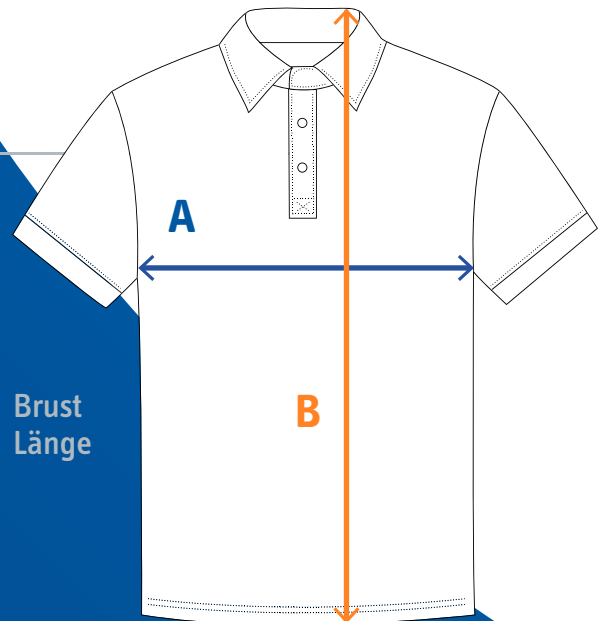

EUC 2023

Größentabellen

be happy group
● ● ● ● ● behappy.de

CRAFT - Evolve Tee

A. Brust
B. Länge

Herren - Artikelnr. 1910142**

Größe	XS	S	M	L	XL	2XL	3XL
Brust (cm)	45,5	48,5	51,5	54,5	57,5	61,5	65,5
Länge (cm)	67	69	71	73	75	77	79

Damen - Artikelnr. 1910143**

Größe	XS	S	M	L	XL	2XL	3XL
Brust (cm)	43,5	46,5	49,5	52,5	55,5	59,5	-
Länge (cm)	61,5	63	64,5	66	67,5	69	-

CRAFT - Progress 2.0 Polo

Herren - Artikelnr. 1913448**

Größe	XS	S	M	L	XL	2XL	3XL
Brust (cm)	47	50	53	56	59	63	70
Länge (cm)	66	68	70	72	74	76	78

Damen - Artikelnr. 1913449**

Größe	XS	S	M	L	XL	2XL	3XL
Brust (cm)	43	46	49	52	57	62	-
Länge (cm)	62	63,5	65	66	67	68	-

A. Brust
B. Länge

CRAFT - Evolve Crew Neck

A. Brust
B. Länge

Herren - Artikelnr. 1910160**