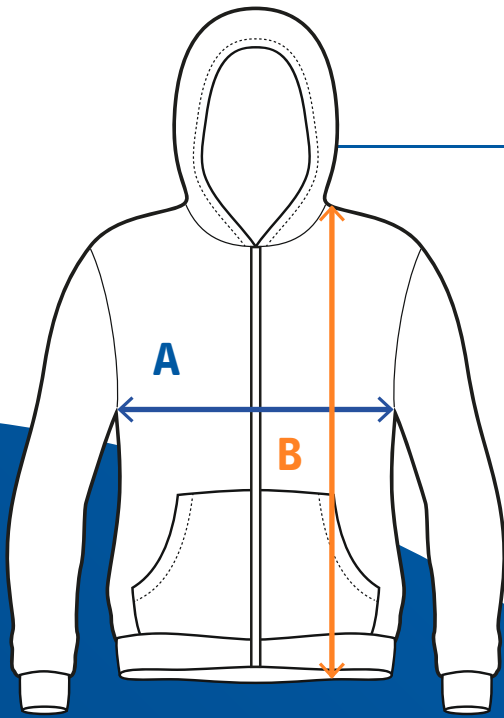

Damen - Artikelnr. 1910149**

Größe	XS	S	M	L	XL	2XL	3XL
Bund*	42	45	48	51	54	58	-

* 1/2 Bundweite gestretcht

CRAFT - Community Hoodie

Herren - Artikelnr. 1906972**

Größe	XS	S	M	L	XL	2XL	3XL
Brust (cm)	52	55	58	61	64	68	72
Länge (cm)	66	68	70	72	74	76	77

Damen - Artikelnr. 1906973**

Größe	XS	S	M	L	XL	2XL	3XL
Brust (cm)	45	48	51	54	57	60	-
Länge (cm)	62	63,5	65	66,5	68	69,5	-

A. Brust
B. Länge

**Herstellerangaben ohne Gewähr.

CRAFT - Community FZ Hoodie

A. Brust
B. Länge

Herren - Artikelnr. 1908905**

Größe	XS	S	M	L	XL	2XL	3XL
Brust (cm)	52	55	58	61	64	68	72
Länge (cm)	66	68	70	72	74	76	78

Damen - Artikelnr. 1908906**

Größe	XS	S	M	L	XL	2XL	3XL
Brust (cm)	45	48	51	54	57	61	-
Länge (cm)	61	62,5	64	65,5	67	68,5	-