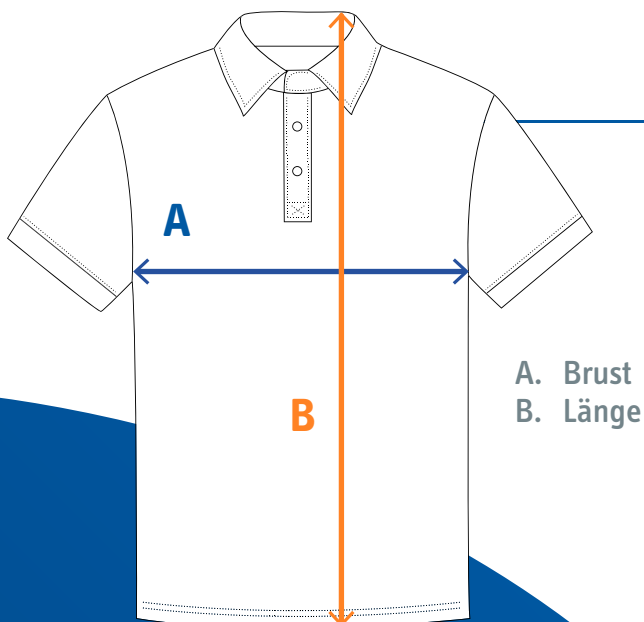

Polo Bio-Baumwolle

Herren - Artikelnr. BCPM430**

Größe	XS	S	M	L	XL	2XL	3XL
Brust (cm)	-	49,5	52,5	55,5	58,5	61,5	63,5
Länge (cm)	-	70	72	74	76	78	80

Damen - Artikelnr. BCPW440**

Größe	XS	S	M	L	XL	2XL	3XL
Brust (cm)	40,5	43,5	46,5	49,5	52,5	55,5	-
Länge (cm)	61,5	63,5	65,5	67,5	69,5	71,5	-