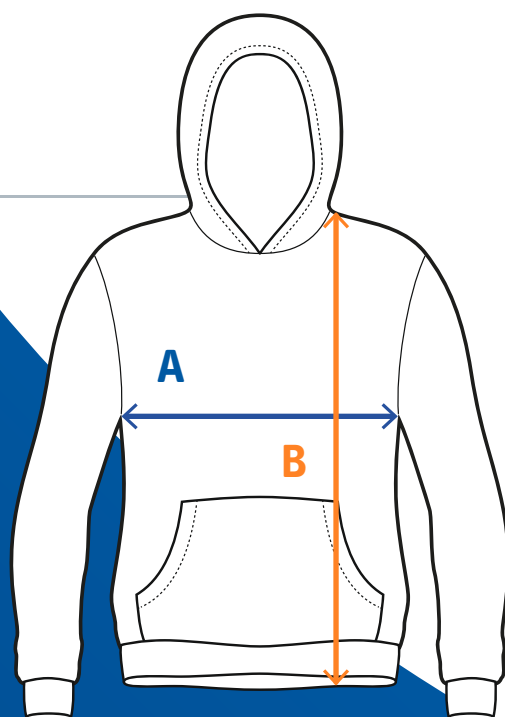

* 1/2 Bundweite gestretcht

T-Shirt Bio-Baumwolle

A. Brust
B. Länge

Herren - Artikelnr. BCTM048**

Größe	XS	S	M	L	XL	2XL	3XL
Brust (cm)	-	47	50	53	56	59	62
Länge (cm)	-	70	72	74	76	78	80

Damen - Artikelnr. BCTM049**

Größe	XS	S	M	L	XL	2XL	3XL
Brust (cm)	43,5	46,5	49,5	52,5	55,5	58,5	-
Länge (cm)	60	62	64	66	68	70	-

**Herstellerangaben ohne Gewähr.

Polo Bio-Baumwolle

Herren - Artikelnr. BCPM430**

Größe	XS	S	M	L	XL	2XL	3XL
Brust (cm)	-	49,5	52,5	55,5	58,5	61,5	63,5
Länge (cm)	-	70	72	74	76	78	80

Damen - Artikelnr. BCPW440**

Größe	XS	S	M	L	XL	2XL	3XL
Brust (cm)	40,5	43,5	46,5	49,5	52,5	55,5	-
Länge (cm)	61,5	63,5	65,5	67,5	69,5	71,5	-

Hoodie Bio Baumwolle

Herren - Artikelnr. BCWU33B**

Größe	XS	S	M	L	XL	2XL	3XL
Brust (cm)	49	52	55,5	59	62,5	66	70
Länge (cm)	68	70	72	74	76	78	79

Damen - Artikelnr. BCWW34B**

Größe	XS	S	M	L	XL	2XL	3XL
Brust (cm)	44,5	47	50	53	56	59,5	-
Länge (cm)	62	64	66	68	69	70	-

A. Brust
B. Länge

Zip-Hoodie Bio Baumwolle

Herren - Artikelnr. BCWU35B**

Größe	XS	S	M	L	XL	2XL	3XL
Brust (cm)	49	52	55,5	59	62,5	66	70
Länge (cm)	68	70	72	74	76	78	79