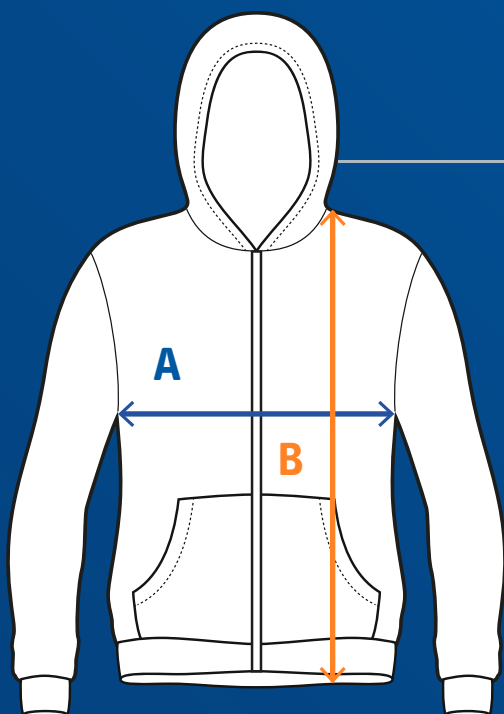

Größe	XS	S	M	L	XL	2XL	3XL
Brust (cm)	43,5	46,5	49,5	52,5	55,5	58,5	-
Länge (cm)	60	62	64	66	68	70	-

**Herstellerangaben ohne Gewähr.

Polo Bio-Baumwolle

Herren - Artikelnr. BCPM430**

Größe	XS	S	M	L	XL	2XL	3XL
Brust (cm)	-	49,5	52,5	55,5	58,5	61,5	63,5
Länge (cm)	-	70	72	74	76	78	80

Damen - Artikelnr. BCPW440**

Größe	XS	S	M	L	XL	2XL	3XL
Brust (cm)	40,5	43,5	46,5	49,5	52,5	55,5	-
Länge (cm)	61,5	63,5	65,5	67,5	69,5	71,5	-

Hoodie Bio Baumwolle

Herren - Artikelnr. BCWU33B**

Größe	XS	S	M	L	XL	2XL	3XL
Brust (cm)	49	52	55,5	59	62,5	66	70
Länge (cm)	68	70	72	74	76	78	79

Damen - Artikelnr. BCWW34B**

Größe	XS	S	M	L	XL	2XL	3XL
Brust (cm)	44,5	47	50	53	56	59,5	-
Länge (cm)	62	64	66	68	69	70	-

A. Brust
B. Länge

Zip-Hoodie Bio Baumwolle

Herren - Artikelnr. BCWU35B**

Größe	XS	S	M	L	XL	2XL	3XL
Brust (cm)	49	52	55,5	59	62,5	66	70
Länge (cm)	68	70	72	74	76	78	79

Damen - Artikelnr. BCWU36B**

Größe	XS	S	M	L	XL	2XL	3XL
Brust (cm)	44,5	47	50	53	56	59,5	-
Länge (cm)	62	64	66	68	69	70	-

A. Brust
B. Länge

Herstellerangaben ohne Gewähr.