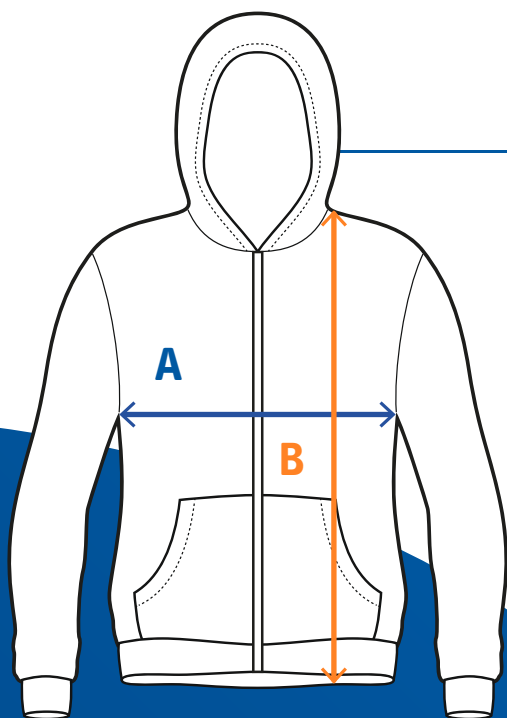

Größe	XS	S	M	L	XL	2XL	3XL
Brust (cm)	49,5	52,5	55,5	58,5	61,5	65,5	69,5
Länge (cm)	66	68	70	72	74	76	78

Damen - Artikelnr. 1910161**

Größe	XS	S	M	L	XL	2XL	3XL
Brust (cm)	44	47	50	53	56	60	64
Länge (cm)	63	64,5	66	67,5	69	70,5	72

**Herstellerangaben ohne Gewähr.

CRAFT - Evolve Hood Jacket

Herren - Artikelnr. 1910142**

Größe	XS	S	M	L	XL	2XL	3XL
Brust (cm)	45,5	48,5	51,5	54,5	57,5	61,5	-
Länge (cm)	67	69	71	73	75	77	-

Damen - Artikelnr. 1910143**

Größe	XS	S	M	L	XL	2XL	3XL
Brust (cm)	43,5	46,5	49,5	52,5	55,5	59,5	63,5
Länge (cm)	61,5	63	64,5	66	67,5	69	70,5

A. Brust
B. Länge

CRAFT - Evolve Zip Pocket Shorts

Herren - Artikelnr. 1910148**

Größe	XS	S	M	L	XL	2XL	3XL
Bund*	44	47	50	53	56	60	64

Damen - Artikelnr. 1910149**

Größe	XS	S	M	L	XL	2XL	3XL
Bund*	42	45	48	51	54	58	-

* 1/2 Bundweite gestretcht

CRAFT - Community Hoodie

Herren - Artikelnr. 1906972**

Größe	XS	S	M	L	XL	2XL	3XL
Brust (cm)	52	55	58	61	64	68	72
Länge (cm)	66	68	70	72	74	76	77