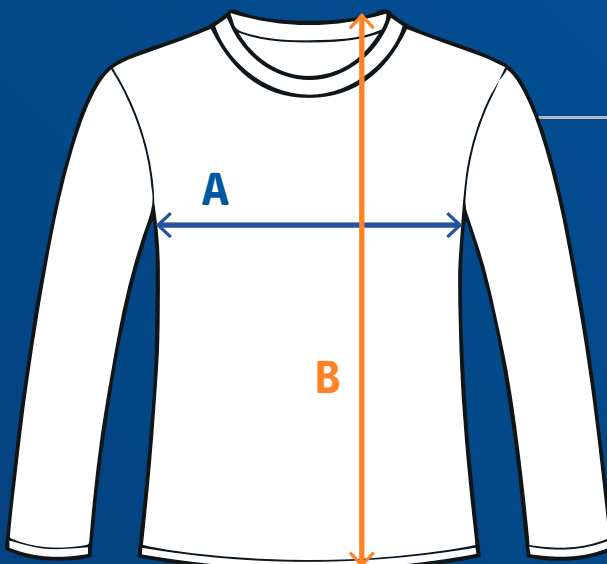

EUC 2023

Größentabellen

be happy group
● ● ● ● ● behappy.de

CRAFT - Evolve Tee

A. Brust
B. Länge

Herren - Artikelnr. 1910142**

Größe	XS	S	M	L	XL	2XL	3XL
Brust (cm)	45,5	48,5	51,5	54,5	57,5	61,5	65,5
Länge (cm)	67	69	71	73	75	77	79

Damen - Artikelnr. 1910143**

Größe	XS	S	M	L	XL	2XL	3XL
Brust (cm)	43,5	46,5	49,5	52,5	55,5	59,5	-
Länge (cm)	61,5	63	64,5	66	67,5	69	-

CRAFT - Progress 2.0 Polo

Herren - Artikelnr. 1913448**

Größe	XS	S	M	L	XL	2XL	3XL
Brust (cm)	47	50	53	56	59	63	70
Länge (cm)	66	68	70	72	74	76	78

Damen - Artikelnr. 1913449**

Größe	XS	S	M	L	XL	2XL	3XL
Brust (cm)	43	46	49	52	57	62	-
Länge (cm)	62	63,5	65	66	67	68	-

A. Brust
B. Länge

CRAFT - Evolve Crew Neck

A. Brust
B. Länge

Herren - Artikelnr. 1910160**

Größe	XS	S	M	L	XL	2XL	3XL
Brust (cm)	49,5	52,5	55,5	58,5	61,5	65,5	69,5
Länge (cm)	66	68	70	72	74	76	78

Damen - Artikelnr. 1910161**

Größe	XS	S	M	L	XL	2XL	3XL
Brust (cm)	44	47	50	53	56	60	64
Länge (cm)	63	64,5	66	67,5	69	70,5	72