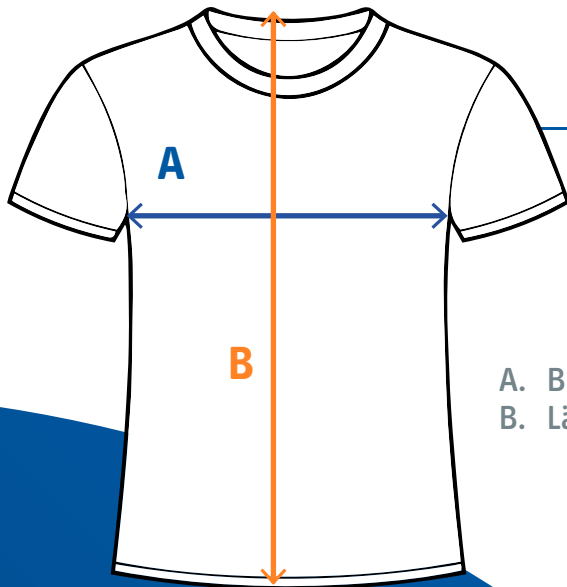

EUC 2023

Größentabellen

be happy group
● ● ● ● ● behappy.de

CRAFT - Evolve Tee

A. Brust
B. Länge

Herren - Artikelnr. 1910142**

Größe	XS	S	M	L	XL	2XL	3XL
Brust (cm)	45,5	48,5	51,5	54,5	57,5	61,5	65,5
Länge (cm)	67	69	71	73	75	77	79

Damen - Artikelnr. 1910143**

Größe	XS	S	M	L	XL	2XL	3XL
Brust (cm)	43,5	46,5	49,5	52,5	55,5	59,5	-
Länge (cm)	61,5	63	64,5	66	67,5	69	-

CRAFT - Progress 2.0 Polo

Herren - Artikelnr. 1913448**

Größe	XS	S	M	L	XL	2XL	3XL
Brust (cm)	47	50	53	56	59	63	70
Länge (cm)	66	68	70	72	74	76	78

Damen - Artikelnr. 1913449**

Größe	XS	S	M	L	XL	2XL	3XL
Brust (cm)	43	46	49	52	57	62	-
Länge (cm)	62	63,5	65	66	67	68	-

A. Brust
B. Länge

CRAFT - Evolve Crew Neck

A. Brust
B. Länge

Herren - Artikelnr. 1910160**

Größe	XS	S	M	L	XL	2XL	3XL
Brust (cm)	49,5	52,5	55,5	58,5	61,5	65,5	69,5
Länge (cm)	66	68	70	72	74	76	78

Damen - Artikelnr. 1910161**

Größe	XS	S	M	L	XL	2XL	3XL
Brust (cm)	44	47	50	53	56	60	64
Länge (cm)	63	64,5	66	67,5	69	70,5	72